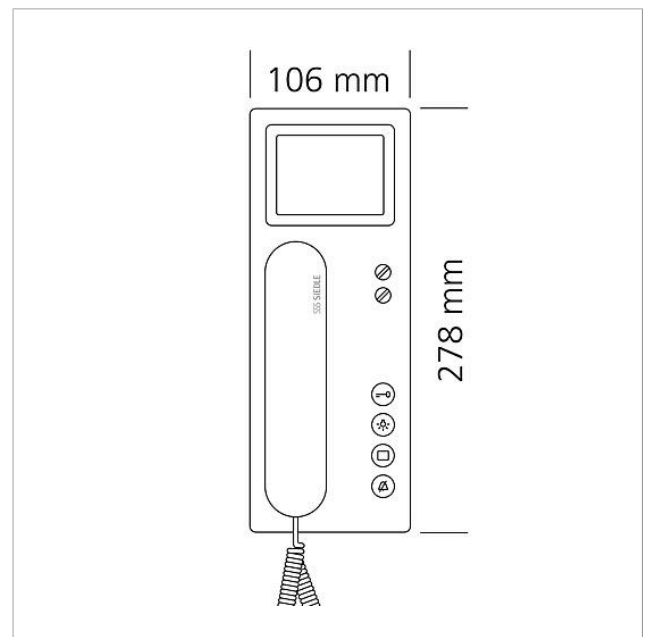

Zeichnungen / Montage