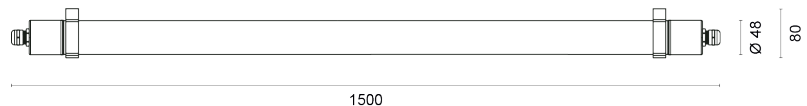

IndustryLUX TUBOLA

Art.-Nr.: 811595450039
EAN: 4260374014485

1500 K³ PLUS | 45 W | Farbtemperatur einstellbar

- durchgangsverdrahtete Feuchtraumleuchte mit wählbarer Lichtfarbe (4000 | 5000 | 6500 K)
- schnelle, werkzeuglose Installation mit flexiblen Quick-Snap-Montageclips
- dank robustem, bruchsaferem Gehäuse geeignet z.B. für den Einsatz im Lebensmittelbereich

LICHTVERTEILUNGSKURVE

TECHNISCHE ZEICHNUNG

LICHTTECHNIK

Leuchtenlichtstrom	7.000 lm
Lichtfarbe	weiß
Farbtemperatur	4.000 K 5.000 K 6.500 K
Lichtausbeute	156 lm/W
Abstrahlwinkel	130°
Abstrahlcharakteristik	symmetrisch
Lichtaustritt	direkt
Farbwiedergabeindex	> 83
Farbkonsistenz	< 5 SDCM
LED-Anzahl	420 Stück
Flickerfrei	ja
Bemessungsspitzenlichtstärke	2.025 cd
UGR quer (4H, 8H)	26,2
UGR längs (4H, 8H)	25,8
Farbtemperatur einstellbar	mit Schiebeschalter
Lichtstrom einstellbar	nein
Dimmbar	nein
Photobiologische Klasse	RG01
Mittlere Nutzlebensdauer [L80]	100.000 h
Nennlebensdauer [L80,B10]	50.000 h

MATERIAL

Gehäusematerial	PC
Gehäusefarbe	weiß
Material der Abdeckung	PC
Abdeckung	diffus
Glühdrahtprüfung	650 °C - 30 s

ABMESSUNG

Gewicht	1 kg
Länge x Durchmesser	1.500 x Ø48 mm
Höhe inkl. Befestigungsmaterial	80 mm