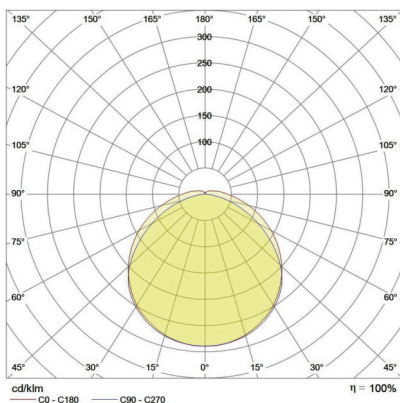

LICHTVERTEILUNGSKURVE

TECHNISCHE ZEICHNUNG

LICHTTECHNIK

Leuchtenlichtstrom	7.000 lm
Lichtfarbe	weiß
Farbtemperatur	4.000 K 5.000 K 6.500 K
Lichtausbeute	156 lm/W
Abstrahlwinkel	130°
Abstrahlcharakteristik	symmetrisch
Lichtaustritt	direkt
Farbwiedergabeindex	> 83
Farbkonsistenz	< 5 SDCM
LED-Anzahl	420 Stück
Flickerfrei	ja
Bemessungsspitzenlichtstärke	2.025 cd
UGR quer (4H, 8H)	26,2
UGR längs (4H, 8H)	25,8
Farbtemperatur einstellbar	mit Schiebeschalter
Lichtstrom einstellbar	nein
Dimmbar	nein
Photobiologische Klasse	RG01
Mittlere Nutzlebensdauer [L80]	100.000 h
Nennlebensdauer [L80,B10]	50.000 h