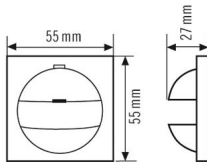

### Technische Daten

#### GEHÄUSE

Abmessungen	Länge 55 mm x Breite 55 mm x Höhe/Tiefe 27 mm
Gewicht	20 g
Farbe	weiß, ähnlich RAL 9010

### Maßzeichnung