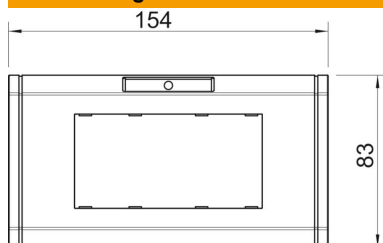

Technisches Datenblatt

Abdeckrahmen ADR-45 2

Artikelnummer: 6258040

Abdeckrahmen für ADT K45/2/3.

PC Polycarbonat

Stammdaten

Artikelnummer	6258040
Typ	ADR-45 2 RW
Bezeichnung 1	Abdeckrahmen 2fach
Bezeichnung 2	mit Beschriftungsfeld
Hersteller	OBO
Dimension	170x86mm
Farbe	reinweiß; RAL 9010
Werkstoff	Polycarbonat
Kleinste VK-Einheit	1
Mengeneinheit	Stück
Gewicht	3,5 kg
Gewichtseinheit	kg/100 St.

Technisches Datenblatt

Abdeckrahmen ADR-45 2

Artikelnummer: 6258040

Abmessungen

Breite	154 mm
Höhe	83 mm

Technische Daten

Anzahl der Einheiten	2
Anzahl der Einheiten horizontal	2
Anzahl der Einheiten vertikal	0
Ausführung der Oberfläche	matt
Befestigungsart	einrasten
Geeignet für Einbauinstallation	ja
Geeignet für Geräteinbaukanal	ja
Geeignet für Unterflurkanaldose	nein
Geeignet für Unterputz-Installation	nein
Klappdeckel	nein
Montagerichtung	horizontal
Schutzart	sonstige
Textfeld/Beschriftungsfeld	ja
Transparent	nein
Mit Montagerahmen	nein
Durchmesser Öffnung	0