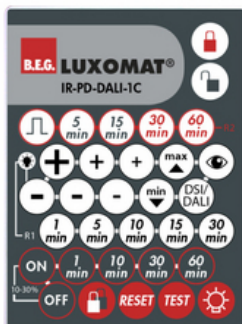

IR-PD-DALI-1C

- , Art.-Nr.: 92116

Produktinformationen

- Infrarot-Fernbedienung zum komfortablen Einstellen oder Ändern der Parameter
- Inklusive Wandhalterung
- Einfache Programmierung der Präsenzmelder PD2-M-DALI/DSI-1C, PD2-M-DALI/DSI-HKL, PD4-M-DALI/DSI-1C, PD4-M-DALI/DSI-HKL
- Die Funktionen der Fernbedienung werden bei dem jeweiligen Gerät beschrieben
- Passend für: 93455, 93463, ...

Technische Daten

Batterie:	3,0 V Lithium CR2032 (inklusive)
Abmessungen:	80 x 60 x 8 mm
Sendereichweite:	bewölkt/dunkel: max. 5 bis 6 m sonnig: max. 2 bis 3 m

Bestelldaten

Bezeichnung	Farbe	Artikel-Nummer
IR-PD-DALI-1C	-	92116