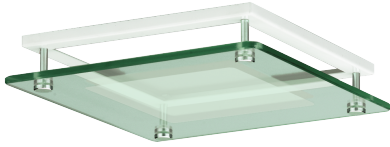

0204421 DQ195-SPM-G-SB-W

Artikelnummer **0204421**

GTIN **4029299375459**

Deeplink <https://www.ridi.de/go/0204421>

Produktbeschreibung

Dekorglas aus ESG, innen mattiert, Dekorrahmen weiß

Abmessungen

Nettogewicht	0,83 kg
--------------	---------