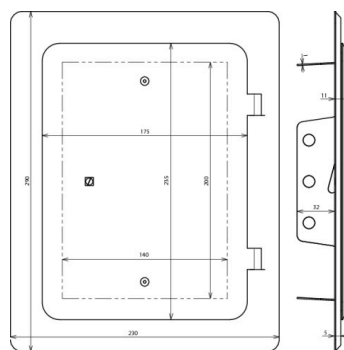

**RTUP 290X230 VKS V2A (476 020)**

Abbildung unverbindlich

| Typ                                    | RTUP 290X230 VKS V2A |
|--|----------------------|
| Art.-Nr.                               | 476 020              |
| Werkstoff                              | NIRO                 |
| Einbaumaß                              | 200 x 140 mm         |
| Abmessung                              | 290 x 230 mm         |
| Gewicht                                | 800 g                |
| Zolltarifnummer (Komb. Nomenklatur EU) | 85389099             |
| GTIN (EAN)                             | 4013364126916        |
| VPE                                    | 1 Stk.               |

Änderungen in Form und Technik, bei Maßen, Gewichten und Werkstoffen behalten wir uns im Sinne des Fortschrittes der Technik vor. Die Abbildungen sind unverbindlich.