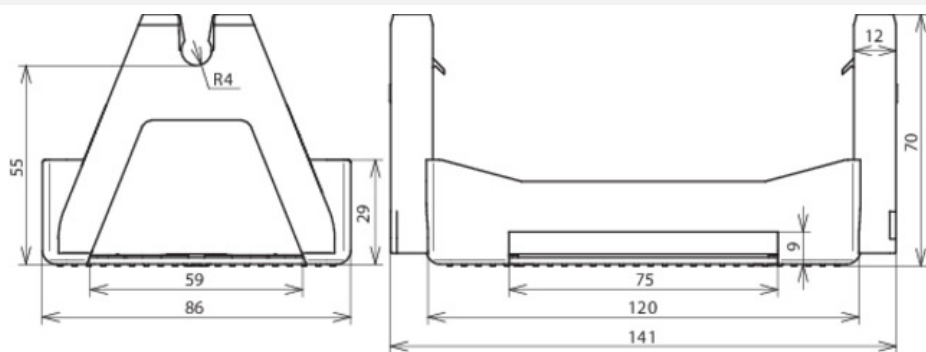

DLH KF2 8 LO 141X86X70 (253 051)

Abbildung unverbindlich

Typ	DLH KF2 8 LO 141X86X70
Art.-Nr.	253 051
Leitungsführung	lose
Werkstoff Leitungshalter	Kunststoff
Farbe Leitungshalter	schwarz •
Leitungshalter Aufnahme Rd	8 mm
Abmessung	141 x 86 x 70 mm
Anwendungshinweis	für Flachdächer mit Kunststoff-, Dichtungs- oder Flachdachbahnen zum Einklemmen von Dachbahnstreifen (ca. 300x70mm) (nicht im Lieferumfang) die bauseits mit der Dachfolie verschweißt oder verklebt werden
Befestigungsmöglichkeit	
Gewicht	38 g
Zolltarifnummer (Komb. Nomenklatur EU)	85389099
GTIN (EAN)	4013364079823
VPE	100 Stk.