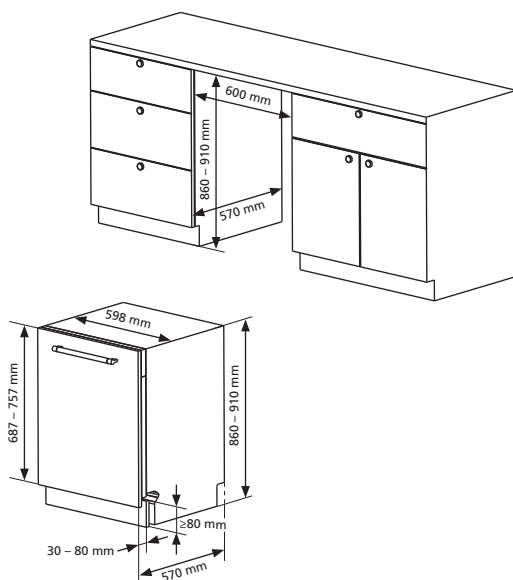

Sicherheit

- » Überlaufschutz
- » **Elektronischer Aqua-Stop**

Montage

- » **Hocheinbaubar**
- » Seitlich verschraubbar (z. B. bei Granitarbeitsplatte)
- » Max. Gewicht Dekorfront 8 kg
- » Hinterer Fuß von vorne verstellbar
- » Höhenverstellbare Füße (+ 5 cm)
- » Zulaufschlauch ca. 170 cm (inkl. Aquastop)
- » Ablaufschlauch ca. 180 cm

floorLIGHT

LiftmatikPLUS:
3-stufige
Höhenverstellung
des beladenen
Oberkorbes

Besteckschublade

LED-Innenbeleuchtung

antibakteriell
beschichteter Filter
bacteriaSTOP

Weinglaskorb

Technische Daten

Gerät B/H/T	598 x 860 – 910 x 550 mm
Anschluss	220 – 240 V/50 Hz
Beladungshöhe	Oberkorb (max./min.) 20,5 / 15,5 cm Unterkorb (max./min.) 34,5 / 29,5 cm
Energieeffizienzklasse (A-G)	D*
Luftschallemissionen	41 dB(A)
Luftschallemissionsklasse	B*
Wasserverbrauch	9 L / Spülzyklus*
Energieverbrauch	0,861 kWh / Spülzyklus*

* im ECO-Programm bei Kaltwasseranschluss.
Der tatsächliche Energieverbrauch hängt von der jeweiligen Nutzung des Gerätes ab.
Angaben gemäß Verordnung (EU) 2019/2017

	Best.-Nr.	EAN-Code
Geschirrspüler 60 cm XL	7592 88	4051543120997
Weinglaskorb	2934508000	4051543110325
Set Höhenadapter +5 cm für Stellfuß (3 Stck.)	2935607000	4051543121222