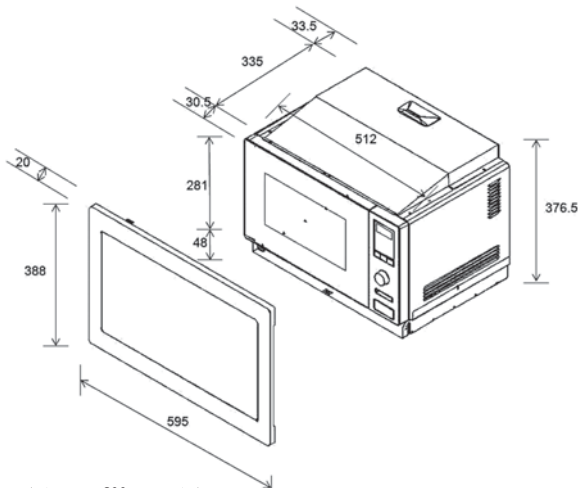

#### Ausstattung

- » **Edelstahl-Innenraum**
- » Elektronische Steuerung
- » LED-Display weiß
- » Elektronikuhr und Kurzzeitwecker
- » **Integrierter Grill 1000 W**
- » Mikrowelle 900 W
- » **Drehteller Ø 31,5 cm**
- » Helle Garraumbeleuchtung
- » Runder Grillrost

### Technische Daten

<b>Gerät B/H/T</b>	595/388/399 mm
<b>Garraum 25 L, B/H/T</b>	328/206/368 mm
<b>Einbaumaße B/H/T</b>	560/380/500 mm
<b>Anschluss</b>	1,45 kW, 230 V/50 Hz/16 A mit Schukostecker

Best.-Nr.