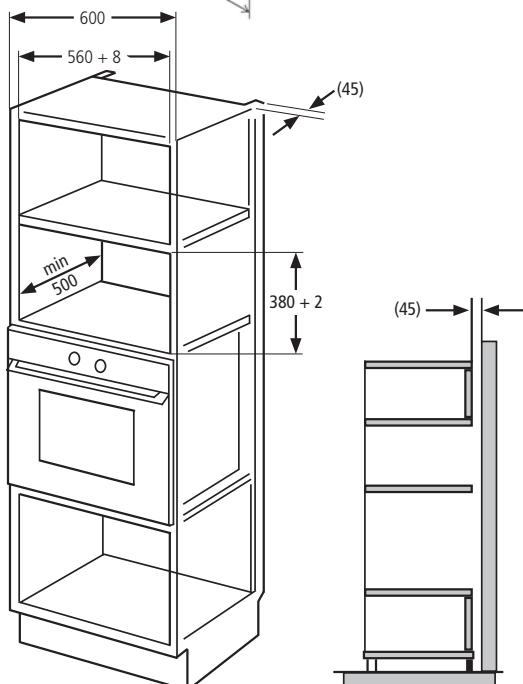

### Technische Daten

<b>Gerät B/H/T</b>	595/388/399 mm
<b>Garraum 25 L, B/H/T</b>	328/206/368 mm
<b>Einbaumaße B/H/T</b>	560/380/500 mm
<b>Anschluss</b>	1,45 kW, 230 V/50 Hz/16 A mit Schukostecker

Best.-Nr.