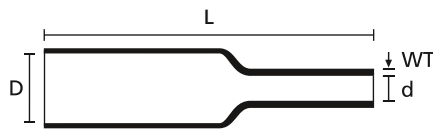

### TREDUX – dünnwandig, selbstverlöschend

TREDUX ist ein dünnwandiger, flexibler Schrumpfschlauch mit einer Schrumpfrate von 2:1 und 3:1. Alle TREDUX-Schrumpfschläuche werden in 1m-Längen in praktischen Kartons für das TREDUX-Display angeboten. TREDUX ist in 9 Größen von 1,5 mm bis 101,6 mm in den Farben Schwarz und Grün-Gelb in einem Displaykarton lieferbar. Selbst Komponenten mit großen Durchmesserunterschieden können dank der vorteilhaften Schrumpfrate 3:1 mit TREDUX umschumpft werden.

Weitere Farben auf Anfrage erhältlich. Bitte kontaktieren Sie uns.

Schrumpfschlauch, Schrumpfrate: 3:1

Schrumpfschlauch, Schrumpfrate: 2:1

TYP	Ø Liefermaß min. (D)	Ø nach Schrumpfung max. (d)	Wanddicke (WT)	Länge (L)	Inhalt	Farbe	Schrumpfrate	Werkzeuge	Art.-Nr.
TREDUX-1.5/0.5	1,5	0,5	0,45	1,0 m	20 Stk.	Grün-Gelb (GNYE)	3:1	30	319-00157
	1,5	0,5	0,45	1,0 m	20 Stk.	Schwarz (BK)	3:1	30	319-00150
TREDUX-3/1	3,0	1,0	0,55	1,0 m	20 Stk.	Grün-Gelb (GNYE)	3:1	30	319-00307
	3,0	1,0	0,55	1,0 m	20 Stk.	Schwarz (BK)	3:1	30	319-00300
TREDUX-6/2	6,0	2,0	0,65	1,0 m	15 Stk.	Grün-Gelb (GNYE)	3:1	30	319-00607
	6,0	2,0	0,65	1,0 m	15 Stk.	Schwarz (BK)	3:1	30	319-00600
TREDUX-12/4	12,0	4,0	0,80	1,0 m	10 Stk.	Grün-Gelb (GNYE)	3:1	30	319-01207
	12,0	4,0	0,80	1,0 m	10 Stk.	Schwarz (BK)	3:1	30	319-01200
TREDUX-24/8	24,0	8,0	1,20	1,0 m	5 Stk.	Grün-Gelb (GNYE)	3:1	30	319-02407
	24,0	8,0	1,20	1,0 m	5 Stk.	Schwarz (BK)	3:1	30	319-02400
TREDUX-38.1/19.1	38,1	19,1	1,02	1,0 m	6 Stk.	Grün-Gelb (GNYE)	2:1	30	319-03807
	38,1	19,1	1,02	1,0 m	6 Stk.	Schwarz (BK)	2:1	30	319-03800
TREDUX-50.8/25.4	50,8	25,4	1,14	1,0 m	6 Stk.	Schwarz (BK)	2:1	30	319-05100
TREDUX-76.2/38.1	76,2	38,1	1,27	1,0 m	3 Stk.	Schwarz (BK)	2:1	30	319-07600
TREDUX-101.6/50.8	101,6	50,8	1,40	1,0 m	2 Stk.	Schwarz (BK)	2:1	30	319-10200