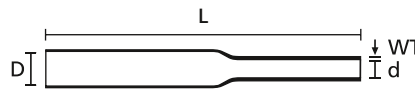

TREDUX Schrumpfschläuche für kleinere Bedarfe in der Elektrotechnik.

<b>MATERIAL</b>	Polyolefin, strahlenvernetzt (PO-X)	
<b>Schrumpfrate</b>	2:1	3:1
<b>Betriebstemperatur</b>	-55 °C bis +135 °C	
<b>Min. Schrumpftemperatur</b>	+70 °C	
<b>Längsschrumpf</b>	+/- 5 %	
<b>Durchschlagsfestigkeit</b>	20 kV/mm	
<b>Brandschutzzeigenschaften</b>	selbstverlöschend, UL224 VW-1	

Weitere Farben auf Anfrage erhältlich. Bitte kontaktieren Sie uns.

Schrumpfschlauch, Schrumpfrate: 3:1

Schrumpfschlauch, Schrumpfrate: 2:1

TYP	Ø Liefermaß min. (D)	Ø nach Schrumpfung max. (d)	Wanddicke (WT)	Länge (L)	Inhalt	Farbe	Schrumpfrate	Werkzeuge	Art.-Nr.
TREDUX-1.5/0.5	1,5	0,5	0,45	1,0 m	20 Stk.	Grün-Gelb (GNYE)	3:1	30	319-00157
	1,5	0,5	0,45	1,0 m	20 Stk.	Schwarz (BK)	3:1	30	319-00150
TREDUX-3/1	3,0	1,0	0,55	1,0 m	20 Stk.	Grün-Gelb (GNYE)	3:1	30	319-00307
	3,0	1,0	0,55	1,0 m	20 Stk.	Schwarz (BK)	3:1	30	319-00300
TREDUX-6/2	6,0	2,0	0,65	1,0 m	15 Stk.	Grün-Gelb (GNYE)	3:1	30	319-00607
	6,0	2,0	0,65	1,0 m	15 Stk.	Schwarz (BK)	3:1	30	319-00600
TREDUX-12/4	12,0	4,0	0,80	1,0 m	10 Stk.	Grün-Gelb (GNYE)	3:1	30	319-01207
	12,0	4,0	0,80	1,0 m	10 Stk.	Schwarz (BK)	3:1	30	319-01200
TREDUX-24/8	24,0	8,0	1,20	1,0 m	5 Stk.	Grün-Gelb (GNYE)	3:1	30	319-02407
	24,0	8,0	1,20	1,0 m	5 Stk.	Schwarz (BK)	3:1	30	319-02400
TREDUX-38.1/19.1	38,1	19,1	1,02	1,0 m	6 Stk.	Grün-Gelb (GNYE)	2:1	30	319-03807
	38,1	19,1	1,02	1,0 m	6 Stk.	Schwarz (BK)	2:1	30	319-03800
TREDUX-50.8/25.4	50,8	25,4	1,14	1,0 m	6 Stk.	Schwarz (BK)	2:1	30	319-05100
TREDUX-76.2/38.1	76,2	38,1	1,27	1,0 m	3 Stk.	Schwarz (BK)	2:1	30	319-07600
TREDUX-101.6/50.8	101,6	50,8	1,40	1,0 m	2 Stk.	Schwarz (BK)	2:1	30	319-10200