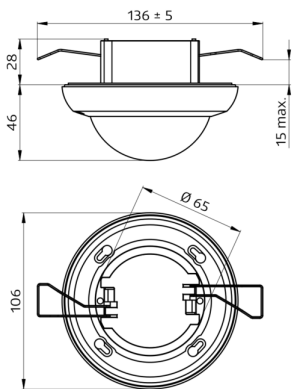

#### Technische Daten

**Spannung:** vom DALI-Bus, max. 22,5 V DC  
**Abmessungen:** Ø 106 x 68 mm

<b>Parametrierung:</b>	B.E.G. DALI-SYS ROUTER / B.E.G. DALI-SYS PC-Tools
<b>Stromaufnahme:</b>	7 mA
<b>Erfassungsbereich:</b>	horizontal 360° (Deckenmontage)
<b>Reichweite:</b>	max. Ø 24 m quer max. Ø 8 m frontal max. Ø 6,4 m sitzende Tätigkeit
<b>Überwachte Fläche bei tangentialer Bewegung:</b>	450 m <sup>2</sup> / 2,5 m Montagehöhe
<b>Montagehöhe min./max./empfohlen:</b>	2 m / 10 m / 2,5 m
<b>Schutzart/-klasse:</b>	IP20 / Klasse II
<b>Stoßfestigkeitsgrad:</b>	IK04
<b>Umgebungstemperatur:</b>	-25 °C bis +55 °C
<b>Gehäuse:</b>	Polycarbonat, UV-beständig
<b>Nachlaufzeit:</b>	1 s - 120 min
<b>Orientierungslicht:</b>	5 - 100 % / 1 min - 120 min / ∞
<b>Helligkeitssollwert:</b>	10 - 2500 Lux Mischlichtmessung

## Bemaßung 93340