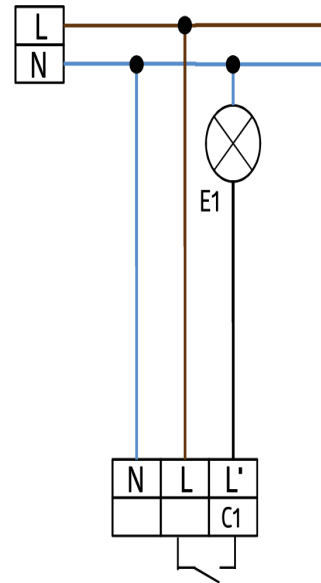

Schaltbild