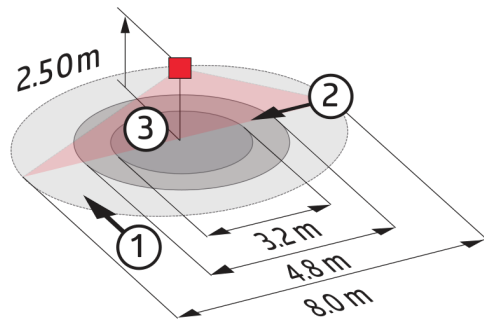

Reichweitendiagramm

- 1: Quer zum Melder gehen
- 2: Frontal auf den Melder zugehen
- 3: Sitzende Tätigkeit