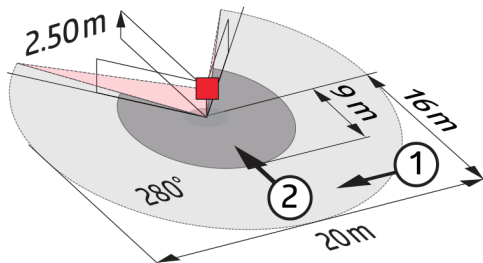

Technische Daten

Spannung:	vom DALI-Bus, max. 22,5 V DC
Abmessungen:	110 x 68 x 78 mm
Parametrierung:	B.E.G. PC-Tools, B.E.G. DALI-SYS-Router
Stromaufnahme:	7 mA
Erfassungsbereich:	horizontal 280° (Wandmontage)
Reichweite:	max. 16 m quer max. 9 m frontal

Überwachte Fläche bei tangentialer Bewegung:	620 m ² / 2,5 m Montagehöhe
Montagehöhe min./max./empfohlen:	2 m / 3 m / 2,5 m
Schutzart/-klasse:	IP54 / Klasse II
Stoßfestigkeitsgrad:	IK02
Umgebungstemperatur:	-25 °C bis +50 °C
Gehäuse:	Polycarbonat, UV-beständig
Nachlaufzeit:	1 s - 120 min
Orientierungslicht:	5 - 100 % / 1 s - 120 min
Helligkeitssollwert:	10 - 2500 Lux

Bestelldaten

Bezeichnung	Farbe	Artikel-Nummer
LC-plus-DALI-SYS 280	weiß matt, ähnlich RAL9010	93308

Reichweitendiagramm

- 1: Quer zum Melder gehen
- 2: Frontal auf den Melder zugehen

Schaltbild