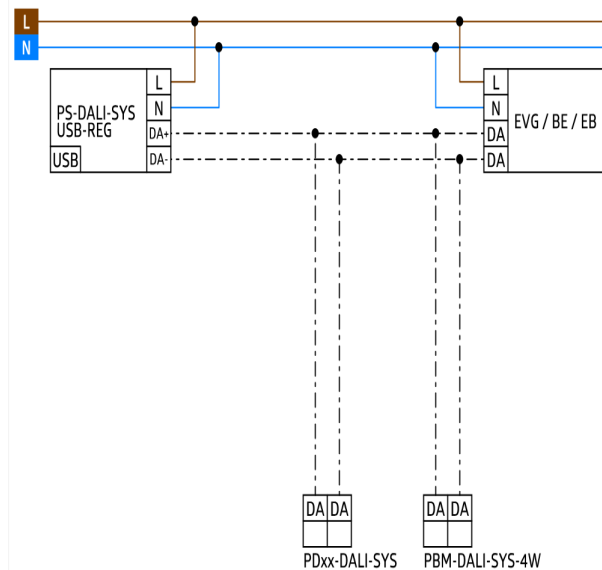

DALI-SYS - Multisensoren/ Taster (Steuergeräte)

LC-plus-DALI-SYS 280

weiß matt, ähnlich
RAL9010 , Art.-Nr.: 93308

Produktinformationen

- Reichweitenstarker DALI-Multisensor für Wand- oder Außeneckmontage
- Versorgungsspannung über DALI-Bus
- Nahtlose Integration in das skalierbare B.E.G. LUXOMAT[®] net DALI-SYS
- Master-Slave-Betrieb zur Erweiterung des Erfassungsbereiches
- Halbautomatik-, Vollautomatik- oder Dämmerungsschalterbetrieb
- Umgebungslichtabhängige Regelung oder Schaltausgang
- Guided Light, Soft-Start PLUS, Orientierungslicht PLUS
- DIP- und HEX-Schalter für schnelle Inbetriebnahme mit Grundfunktionen
- Werksprogramm für einfache Installationsprüfung
- Voller Funktionsumfang ist nur mit Zubehör aus B.E.G. LUXOMAT[®] net DALI-SYS-Produktsortiment aktivierbar

Technische Daten

Spannung:	vom DALI-Bus, max. 22,5 V DC
Abmessungen:	110 x 68 x 78 mm
Parametrierung:	B.E.G. PC-Tools, B.E.G. DALI-SYS-Router
Stromaufnahme:	7 mA
Erfassungsbereich:	horizontal 280° (Wandmontage)
Reichweite:	max. 16 m quer max. 9 m frontal

Überwachte Fläche bei tangentialer Bewegung:	620 m ² / 2,5 m Montagehöhe
Montagehöhe min./max./empfohlen:	2 m / 3 m / 2,5 m
Schutzart/-klasse:	IP54 / Klasse II
Stoßfestigkeitsgrad:	IK02
Umgebungstemperatur:	-25 °C bis +50 °C
Gehäuse:	Polycarbonat, UV-beständig
Nachlaufzeit:	1 s - 120 min
Orientierungslicht:	5 - 100 % / 1 s - 120 min
Helligkeitssollwert:	10 - 2500 Lux

Bestelldaten

Bezeichnung	Farbe	Artikel-Nummer
LC-plus-DALI-SYS 280	weiß matt, ähnlich RAL9010	93308

Reichweitendiagramm

- 1: Quer zum Melder gehen
- 2: Frontal auf den Melder zugehen

Schaltbild