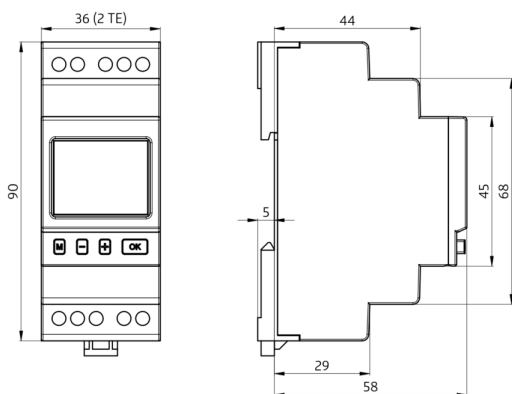

Technische Daten

Spannung: 230 V AC 50 / 60 Hz

Abmessungen:	45 x 36 x 58 mm (2 TE)
Typische Leistungsaufnahme:	0,2 - 1 W
Schutzart/-klasse:	nach DIN EN 60529 IP20 / Klasse II
Gangreserve (bei 20 °C):	ca. 10 Jahre
Umgebungstemperatur:	-30 °C bis +55 °C
Gehäuse:	selbstverlöschendes Thermoplast
Schaltleistung:	3680 W / 16 A, $\cos \varphi = 1$ 2300 VA, $\cos \varphi = 0,6$ 200 W LED max. Einschaltspitzenstrom I_p (20 ms) = 50 A
Kontaktart:	μ -Kontakt, Wechsler, Öffnungsweite < 3 mm
Ausgänge:	2

Bestelldaten

Bezeichnung	Farbe	Artikel-Nummer
TS-ASTRO-3-NFC	grau	93143

Bemaßung 93143

Schaltbild