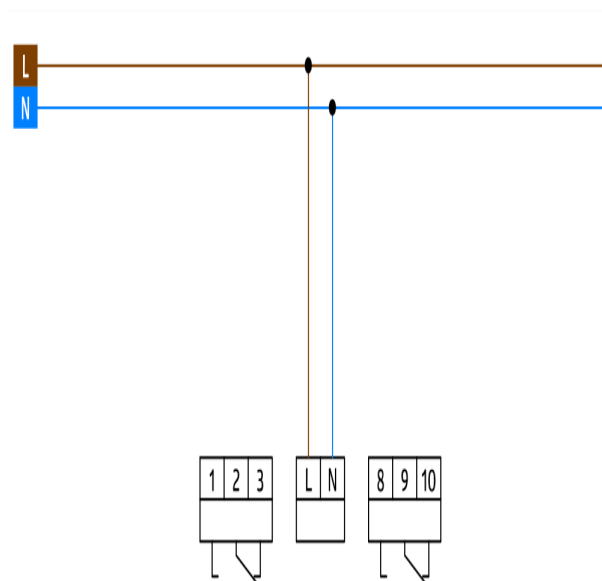

Digitale Zeitschaltuhren - Astrozeitschaltuhren

TS-ASTRO-3-NFC

grau , Art.-Nr.: 93143

Produktinformationen

- Digitale Astroschaltuhr für Verteiler-Einbau
- 2 Kanäle
- 56 Speicherplätze
- Schaltleistung 16 A je Kanal
- NFC Programmierung (ISO 15693 Standard)
- Direkt programmierbar via App (Android)
- Austauschbare Batterie (CR2032)
- Beleuchtetes Display
- Astro-Programm
- Tages- und Wochenprogramm
- Permanentschaltung nach Datum / Ferienprogramm
- Kürzester Schaltabstand 1 Minute
- Manuelle Permanentschaltung
- Manuelle Schaltungsvorwegnahme
- Automatische Schaltzeitorientierung beim Auslesen
- Automatische Sommerzeitumstellung
- Betriebsstunden- und Impulszähler
- Sicherheit durch PIN-Codierung

Technische Daten

Spannung: 230 V AC 50 / 60 Hz

Abmessungen:	45 x 36 x 58 mm (2 TE)
Typische Leistungsaufnahme:	0,2 - 1 W
Schutzart/-klasse:	nach DIN EN 60529 IP20 / Klasse II
Gangreserve (bei 20 °C):	ca. 10 Jahre
Umgebungstemperatur:	-30 °C bis +55 °C
Gehäuse:	selbstverlöschendes Thermoplast
Schaltleistung:	3680 W / 16 A, $\cos \varphi = 1$ 2300 VA, $\cos \varphi = 0,6$ 200 W LED max. Einschaltspitzenstrom I_p (20 ms) = 50 A
Kontaktart:	μ -Kontakt, Wechsler, Öffnungsweite < 3 mm
Ausgänge:	2

Bestelldaten

Bezeichnung	Farbe	Artikel-Nummer
TS-ASTRO-3-NFC	grau	93143

Bemaßung 93143

Schaltbild