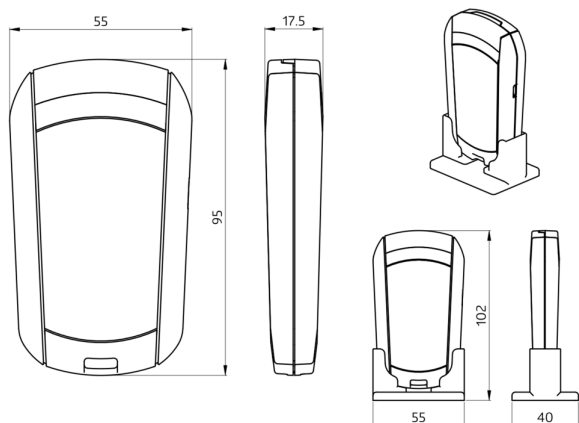

BLE-IR-Adapter

schwarz , Art.-Nr.: 93067

Produktinformationen

- BLE-IR-Adapter für Smartphones, zur Bedienung aller infrarot-fernbedienbaren B.E.G.-Melder, -Leuchten und -Dämmerungsschalter
- Kostenfreie B.E.G.-App mit bedienerfreundlicher Navigation zur Installation auf dem Smartphone im jeweiligen App-Store erhältlich
- App nutzt Bluetooth-Technologie
- Zur Nutzung des IR-Adapters ist ein kompatibles Android- oder iOS-Smartphone erforderlich.
- Laden des Adapters über Micro-USB-Kabel
- Die Funktionen der Fernbedienung werden bei dem jeweiligen Gerät beschrieben
- Passend für: 1201, 1210, 1215, 91008, 91018, 91028, 91048, 92119, 92136, 92140, 92142, 92143, 92144, 92148, 92149, 92150, 92151, 92152, 92153, 92154, 92155, 92156, 92157, 92158, 92163, 92164, 92165, 92166, 92184, 92186, 92188, 92190, 92196, 92198, 92217, 92218, 92219, 92245, 92247, 92248, 92249, 92251, 92252, 92254, 92255, 92265, 92270, 92272, 92274, 92276, 92305, 92306, 92310, 92367, 92440, 92443, 92480, 92485, 92507, 92550, 92555, 92565, 92575, 92576, 92580, 92583, 92585, 92586, 92587, 92589, 92591, 92594, 92661, 92730, 92735, 92740, 92743, 92745, 92746, 92747, 92750, 92751, 92755, 92756, 92760, 92882, 92888, 92900, 92912, 92913, 92923, 92931, 92932, 92938, 92973, 92976, 93022, 93159, 93321, 93323, 93324, 93331, 93333, 93334, 93341, 93343, 93344, 93346, 93361, 93363, 93364, 93382, 93383, 93393, 93452, 93455, 93459, 93460, 93463, 93469, 93470, 93484, 93485, 93510, 93511, 93512, 93513, 93514, 93515, 93516, 93517, 93518, 93520, 93521, 93522, 93523, 93524, 93525, 93527, 93528, 93529, 93530, 93531, 93539, 93563, 94055, 94437, ...

Technische Daten

Abmessungen: 40 x 55 x 103 mm

Frequenz: 2,4 GHz ISM-Band, GFSK 0,2 dBm + 5,3 dBi = 5,5 dBm

Bestelldaten

Bezeichnung	Farbe	Artikel-Nummer
BLE-IR-Adapter	schwarz	93067

Bemaßung 93067

© 2023 B.E.G. Brück Electronic GmbH