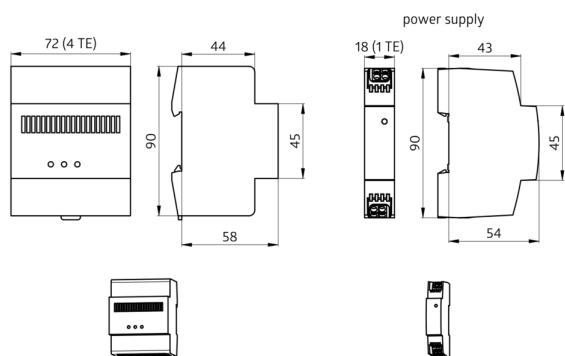

Technische Daten

Spannung:	5 V DC
Abmessungen:	90 x 72 x 64 mm (4 TE)
Typische Leistungsaufnahme:	max. 5 W
Schutzart/-klasse:	IP20 / Klasse II
Umgebungstemperatur:	0 °C bis +45 °C
Gehäuse:	Polyamid, UV-beständig

Bestelldaten

Bezeichnung	Farbe	Artikel-Nummer
ViSTATION-DALI-SYS-REG	grau	93023

 Schaltbild

Bemaßung 93023

© 2023 B.E.G. Brück Electronic GmbH