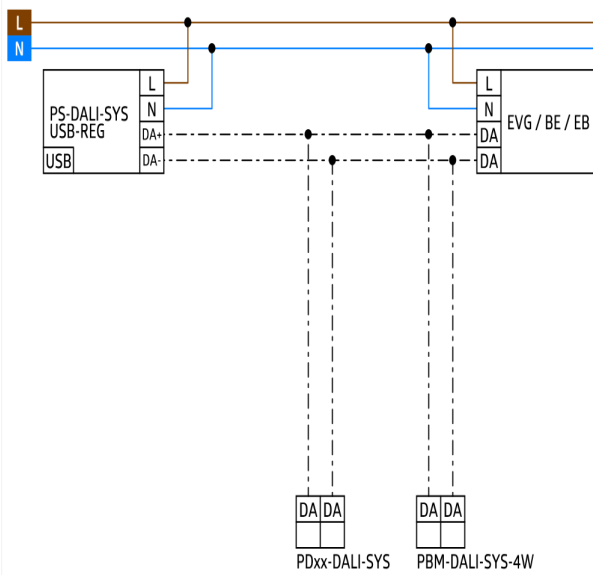

Technische Daten

Spannung:	vom DALI-Bus, max. 22,5 V DC
Abmessungen:	Ø 52 x 48 mm
Parametrierung:	B.E.G. PC-Tools, B.E.G. DALI-SYS-Router

Stromaufnahme:	7 mA
Erfassungsbereich:	horizontal 360° (Deckenmontage)
Reichweite:	max. Ø 9 m quer max. Ø 6 m frontal max. Ø 3 m sitzende Tätigkeit
Überwachte Fläche bei tangentialer Bewegung:	63 m ² / 2,5 m Montagehöhe
Montagehöhe min./max./empfohlen:	2 m / 5 m / 2,5 m
Schutzart/-klasse:	IP20 / Klasse II
Stoßfestigkeitsgrad:	IK02
Umgebungstemperatur:	-25 °C bis +50 °C
Gehäuse:	Polycarbonat, UV-beständig
Nachlaufzeit:	1 s - 120 min
Orientierungslicht:	5 - 100 % / 1 min - 120 min / ∞
Helligkeitssollwert:	10 - 2500 Lux

Bestelldaten

Bezeichnung	Farbe	Artikel-Nummer
PD11-DALI-SYS-FLAT-DE	weiß matt, ähnlich RAL9010	92731

Zubehör

Bezeichnung	Farbe	Artikel-Nummer
UP-Adapter Set / PD11	weiß	92833
Abdeckring PD11 (52 mm)	schwarz glänzend, ähnlich RAL9011	92537
Abdeckring PD11	weiß matt, ähnlich RAL9010	92692
Clip-Designrahmen eckig PD11-DE	weiß matt, ähnlich RAL9010	92994
Aufputzdose PD11	weiß	92121

Bemaßung 92731

Reichweitendiagramm

- 1: Quer zum Melder gehen
- 2: Frontal auf den Melder zugehen
- 3: Sitzende Tätigkeit

Schaltbild