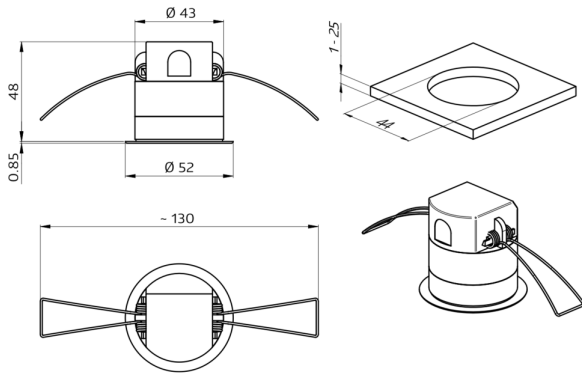

Technische Daten

Spannung:	vom DALI-Bus, max. 22,5 V DC
Abmessungen:	Ø 52 x 48 mm
Parametrierung:	B.E.G. PC-Tools, B.E.G. DALI-SYS-Router

Stromaufnahme:	7 mA
Erfassungsbereich:	horizontal 360° (Deckenmontage)
Reichweite:	max. Ø 9 m quer max. Ø 6 m frontal max. Ø 3 m sitzende Tätigkeit
Überwachte Fläche bei tangentialer Bewegung:	63 m ² / 2,5 m Montagehöhe
Montagehöhe min./max./empfohlen:	2 m / 5 m / 2,5 m
Schutzart/-klasse:	IP20 / Klasse II
Stoßfestigkeitsgrad:	IK02
Umgebungstemperatur:	-25 °C bis +50 °C
Gehäuse:	Polycarbonat, UV-beständig
Nachlaufzeit:	1 s - 120 min
Orientierungslicht:	5 - 100 % / 1 min - 120 min / ∞
Helligkeitssollwert:	10 - 2500 Lux

Bestelldaten

Bezeichnung	Farbe	Artikel-Nummer
PD11-DALI-SYS-FLAT-DE	weiß matt, ähnlich RAL9010	92731

Zubehör

Bezeichnung	Farbe	Artikel-Nummer
UP-Adapter Set / PD11	weiß	92833
Abdeckring PD11 (52 mm)	schwarz glänzend, ähnlich RAL9011	92537
Abdeckring PD11	weiß matt, ähnlich RAL9010	92692
Clip-Designrahmen eckig PD11-DE	weiß matt, ähnlich RAL9010	92994
Aufputzdose PD11	weiß	92121

Bemaßung 92731

Reichweitendiagramm

- 1: Quer zum Melder gehen
- 2: Frontal auf den Melder zugehen
- 3: Sitzende Tätigkeit

Schaltbild