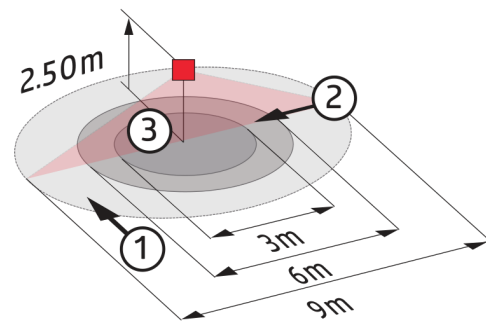

Technische Daten

Spannung:	vom DALI-Bus, max. 22,5 V DC
Abmessungen:	Ø 52 x 48 mm
Parametrierung:	B.E.G. PC-Tools, B.E.G. DALI-SYS-Router

Stromaufnahme:	7 mA
Erfassungsbereich:	horizontal 360° (Deckenmontage)
Reichweite:	max. Ø 9 m quer max. Ø 6 m frontal max. Ø 3 m sitzende Tätigkeit
Überwachte Fläche bei tangentialer Bewegung:	63 m ² / 2,5 m Montagehöhe
Montagehöhe min./max./empfohlen:	2 m / 5 m / 2,5 m
Schutzart/-klasse:	IP20 / Klasse II
Stoßfestigkeitsgrad:	IK02
Umgebungstemperatur:	-25 °C bis +50 °C
Gehäuse:	Polycarbonat, UV-beständig
Nachlaufzeit:	1 s - 120 min
Orientierungslicht:	5 - 100 % / 1 min - 120 min / ∞
Helligkeitssollwert:	10 - 2500 Lux

Bemaßung 92731

Reichweitendiagramm

- 1: Quer zum Melder gehen
- 2: Frontal auf den Melder zugehen
- 3: Sitzende Tätigkeit

Schaltbild