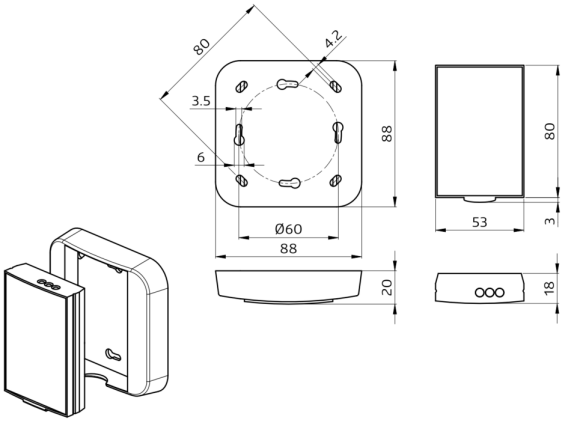

IR-PD-LD

- , Art.-Nr.: 92479

Produktinformationen

- Infrarot-Fernbedienung zum komfortablen Einstellen oder Ändern der Parameter
- Extra große Reichweite
- Inklusive Wandhalterung
- Die Verwendbarkeit/Kompatibilität des Zubehörs bitte aus den Beschreibungen der Hauptartikel entnehmen
- Die Funktionen der Fernbedienung werden bei dem jeweiligen Gerät beschrieben
- Passend für: 92245, ...

Technische Daten

Batterie:	3 x 1,5 V Micro AAA (nicht im Lieferumfang)
Abmessungen:	83 x 53 x 17 mm
Sendereichweite:	bewölkt/dunkel: max. 12 m

Bestelldaten

Bezeichnung	Farbe	Artikel-Nummer
IR-PD-LD	-	92479

Bemaßung 92479

© 2023 B.E.G. Brück Electronic GmbH