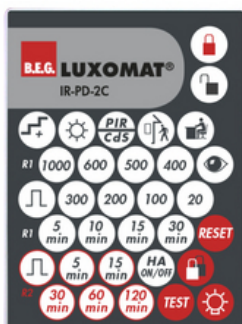

IR-PD-2C

- , Art.-Nr.: 92475

Produktinformationen

- Infrarot-Fernbedienung zum komfortablen Einstellen oder Ändern der Parameter
- Inklusive Wandhalterung
- Geeignet für die Masterversionen folgender Präsenzmelder: PD1N-M-2C, PD2-M-2C, PD4-M-2C, PD4-M-2C-K, PD9-M-2C und Indoor 180-M-2C
- Die Funktionen der Fernbedienung werden bei dem jeweiligen Gerät beschrieben
- Passend für: 92136, 92140, 92143, 92148, 92150, 92154, 92155, 92164, 92165, 92255, 92305, 92306, 92440, 92443, 92661, 92976, ...

Technische Daten

| | |
|-------------------------|--|
| Batterie: | 3,0 V Lithium CR2032 (inklusive) |
| Abmessungen: | 80 x 60 x 8 mm |
| Sendereichweite: | bewölkt/dunkel: max. 5 bis 6 m sonnig: max. 2 bis 3 m |

Bestelldaten

| Bezeichnung | Farbe | Artikel-Nummer |
|-------------|-------|----------------|
| IR-PD-2C | - | 92475 |

Bemaßung 92475

© 2023 B.E.G. Brück Electronic GmbH