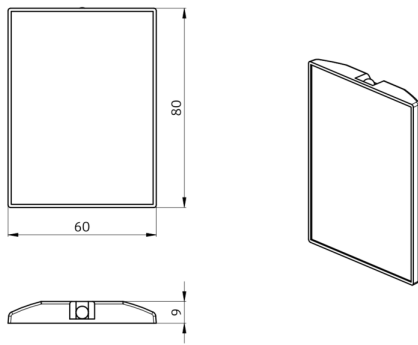

IR-CdS-T

- , Art.-Nr.: 92368

Produktinformationen

- Infrarot-Fernbedienung zum komfortablen Einstellen oder Ändern der Parameter
- Inklusive Wandhalterung
- Einfache Programmierung des Dämmerungsschalters CdS-T-AP und der Automatikleuchte AL5-RC-plus next in Kombination mit Dämmerungsschalter CdS-T-AP
- Die Funktionen der Fernbedienung werden bei dem jeweiligen Gerät beschrieben
- Passend für: 92367, ...

Technische Daten

Batterie:	3,0 V Lithium CR2032 (inklusive)
Abmessungen:	80 x 60 x 8 mm
Sendereichweite:	bewölkt/dunkel: max. 5 bis 6 m sonnig: max. 2 bis 3 m

Bestelldaten

Bezeichnung	Farbe	Artikel-Nummer
IR-CdS-T	-	92368

Bemaßung 92368

© 2023 B.E.G. Brück Electronic GmbH