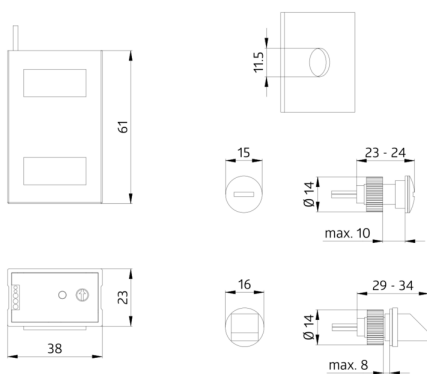

Ein- und Ausschaltverzögerung: 10 s - 15 s
Einschaltswelle: 2 - 100 Lux

Bestelldaten

Bezeichnung	Farbe	Artikel-Nummer
CdS-R	schwarz matt, ähnlich RAL9005	92365

Bemaßung 92365

© 2023 B.E.G. Brück Electronic GmbH