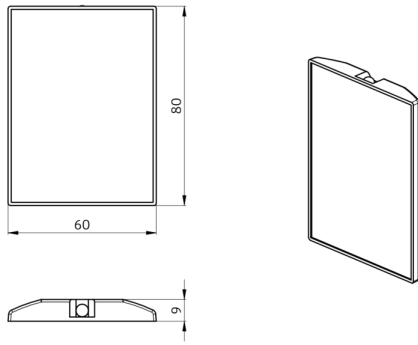

IR-PD4-GH

grau , Art.-Nr.: 92215

Produktinformationen

- Infrarot-Fernbedienung zum komfortablen Einstellen oder Ändern der Parameter
- Inklusive Wandhalterung
- Einfache Programmierung des Präsenzmelders PD4-M-1C-GH
- Die Funktionen der Fernbedienung werden bei dem jeweiligen Gerät beschrieben

Technische Daten

Batterie:	3,0 V Lithium CR2032 (inklusive)
Abmessungen:	80 x 60 x 8 mm
Sendereichweite:	bewölkt/dunkel: max. 5 bis 6 m sonnig: max. 2 bis 3 m

Bestelldaten

Bezeichnung	Farbe	Artikel-Nummer
IR-PD4-GH	grau	92215

Bemaßung 92215

© 2023 B.E.G. Brück Electronic GmbH