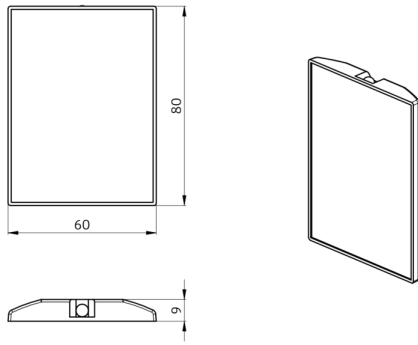

IR-LC-plus

- , Art.-Nr.: 92095

Produktinformationen

- Infrarot-Fernbedienung zum komfortablen Einstellen oder Ändern der Parameter
- Inklusive Wandhalterung
- Einfache Programmierung des Bewegungsmelders LC-plus 280 und der Automatik-Leuchten AL5-LC
- Die Funktionen der Fernbedienung werden bei dem jeweiligen Gerät beschrieben
- Passend für: 91008, 91018, 91028, 91048, ...

Technische Daten

Batterie:	3,0 V Lithium CR2032 (inklusive)
Abmessungen:	80 x 60 x 8 mm
Sendereichweite:	bewölkt/dunkel: max. 5 bis 6 m sonnig: max. 2 bis 3 m

Bestelldaten

Bezeichnung	Farbe	Artikel-Nummer
IR-LC-plus	-	92095

Bemaßung 92095

© 2023 B.E.G. Brück Electronic GmbH