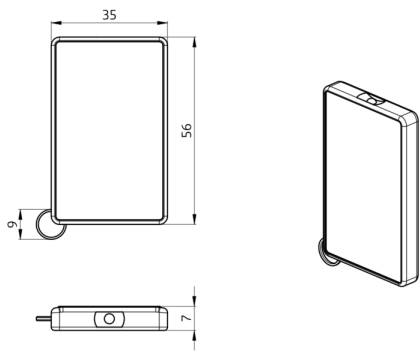

IR-RC-Mini

- , Art.-Nr.: 92090

Produktinformationen

- Mini-Fernbedienung für Endanwender
- Mobiler Lichtschalter zum Ein- und Ausschalten der Beleuchtung
- Inklusive Ring zur Befestigung am Schlüsselbund
- Einfache Programmierung der Bewegungsmelder RC-plus next 130/230/280, der Außenstrahler FL2N-LED-230 und AL5-RC-plus next sowie die Außenleuchte AL2-RC-plus
- Die Funktionen der Fernbedienung werden bei dem jeweiligen Gerät beschrieben
- Passend für: 93321, 93323, 93324, 93331, 93333, 93334, 93341, 93343, 93344, 93346, ...

Technische Daten

Batterie:	3,0 V Lithium CR2032 (inklusive)
Abmessungen:	57 x 35 x 7 mm
Sendereichweite:	bewölkt/dunkel: max. 5 bis 6 m sonnig: max. 2 bis 3 m

Bestelldaten

Bezeichnung	Farbe	Artikel-Nummer
IR-RC-Mini	-	92090

Bemaßung 92090

© 2023 B.E.G. Brück Electronic GmbH