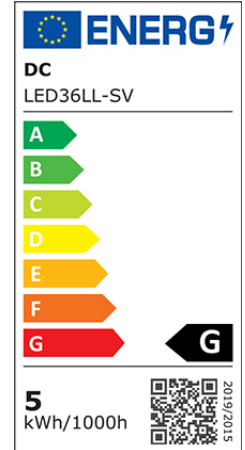

LED-Lichtleiste 36SMD 300x30x13mm weiß

Artikel-Nr.: 90101

puristische Form, ideal für Wohnwagen-/Caravan-Beleuchtung. Je Leuchtgruppe ist ein Infrarot-Sensorschalter oder ein Anschlusskabel erforderlich.

Energieeffizienzklasse: enthält fest verbaute LED mit EEK G
Quecksilbergehalt (mg): 0
Zündzeit/Startzeit (s): 0,0
Lichtstromerhalt: 0,7
SDCM: <7

Leuchtmittel:	LED nicht austauschbar
Mit Leuchtmittel:	ja
Geeignet für Leuchtmittelanzahl:	1
Fassung:	sonstige
Werkstoff:	Kunststoff
Gehäusefarbe:	weiß
Spannungsart:	DC
Nennspannung:	12...16 V
Betriebsgerät:	EVG
Mit Betriebsgerät:	nein
Dimmung 0-10 V:	ja
Dimmung 1-10 V:	ja
Dimmung DALI:	nein
Dimmung DMX:	nein
Dimmung DSI:	nein
Dimmung Potentiometer (geräteintegriert):	nein
Dimmung GPRS:	nein
Dimmung LineSwitch:	nein
Dimmung herstellerspezifisch:	ja
Dimmung Netzspannungsmodulation:	ja
Dimmung Phasenabschnitt:	nein
Dimmung Phasenanschnitt:	nein
Dimmung programmierbar:	nein
Dimmung RF:	nein
Dimmung Sine Wave Reduction:	nein
Dimmung Touch and Dim:	nein
Dimmung Zigbee:	nein
Dimmung mit Push-button:	nein
Ohne Dimmfunktion:	ja
Bemessungslebensdauer L70/B50 bei 25 °C:	40000 h
Schutzart (IP):	IP20
Schutzklasse:	III

Scharnberger + Hasenbein Elektro GmbH
Calenberger Straße 21 · 31171 Nordstemmen
Tel. 05069 8063-0 · Fax: 05069 8063-63
info@sh-licht.de · www.sh-licht.de

Leuchte mit begrenzter Oberflächentemperatur "D-Zeichen":	nein
Abdeckung der Leuchte mit Wärmedämmmaterial möglich:	nein
Geeignet für Notlicht:	nein
Mit Schalter:	nein
Geeignet für Lampenleistung:	5...5 W
Max. Systemleistung:	5 W
Bemessungslichtstrom nach IEC 62722-2-1:	300 lm
Lichtfarbe:	weiß
Farbtemperatur:	2700...2700 K
Farbwiedergabeindex CRI:	80-89
Leistungsfaktor:	0.7
Farbtemperatur einstellbar:	nein
Lichtstrom einstellbar:	nein
Breite:	30 mm
Höhe/Tiefe:	13 mm
Länge:	300 mm
Anschlussart:	sonstige
Elektrischer Anschluss mit Stecksystem:	nein