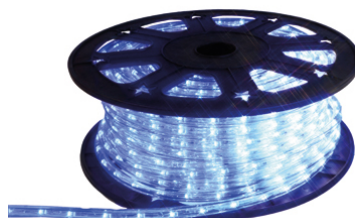

LED-Lichtschlauch 20m

Artikel-Nr.: 57423

Durchmesser 13 mm; Power Supply / Trafo erforderlich, 30 LEDs pro Meter, 10 LEDs pro Segment, Länge pro Segment: 0,33 m, Diodenabstand 3,3 cm, diffuse Lichtstreuung (360°), PVC um...

Energieeffizienzklasse: nicht kennzeichnungspflichtig

Ausführung:	sonstige
Anzahl der Lichtpunkte:	600
Leuchtmittel:	LED nicht austauschbar
Mit Leuchtmittel:	ja
Farbe:	blau
Spannungsart:	AC
Nennspannung:	36...36 V
Anschlussleistung:	30 W
Batteriebetrieben:	nein
Geeignet für Außengebrauch:	ja
Koppelbar:	ja
Betriebsgerät:	elektronischer Trafo
Schutzart (IP):	IP67
Schutzklasse:	III
Lichtfarbe:	blau
Gesamtlänge:	20 m
Durchmesser:	130 mm
Art der Verdrahtung:	mit Durchgangsverdrahtung
Anschlussart:	sonstige