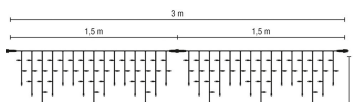

LED-IceLite 114 3x0,5m, 230V 3,5W outdoor

Artikel-Nr.: 58725

Das Hauptträgerkabel besteht aus mehreren Segmenten in den Längen 1,5m. Daran sind die ungleichmäßig langen Stränge im 90° Winkel fixiert, sodass eine Eiszapfenform entsteht. Mit H...

Quecksilbergehalt (mg): 0
Schaltzyklen: >15000
Zündzeit/Startzeit (s): <1
Lichtstromerhalt: >=70%

Ausführung:	Lichtvorhang/-netz
Anzahl der Lichtpunkte:	114
Leuchtmittel:	LED nicht austauschbar
Mit Leuchtmittel:	ja
Farbe:	sonstige
Spannungsart:	AC
Nennspannung:	230...230 V
Anschlussleistung:	3.5 W
Batteriebetrieben:	nein
Geeignet für Außengebrauch:	ja
Mit Strombrücke:	ja
Koppelbar:	ja
Betriebsgerät:	LED-Betriebsgerät spannungsgesteuert
Schutzart (IP):	IP67
Schutzklasse:	II
Brandschutz nach UL 94:	A
Lichtfarbe:	sonstige
Breite:	3000 mm
Höhe/Tiefe:	500 mm
Art der Verdrahtung:	mit Durchgangsverdrahtung
Anschlussart:	sonstige