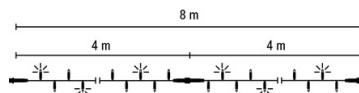

LED-String Lite 160 2x4m 220-240V 14W Outdoor

Artikel-Nr.: 58572

Am Traegerkabel fixierte Lichtpunkte. Eine Kette besteht aus 2 Segmenten. Durch patentiertes QuickFix-System bis 25 Ketten koppelbar. Einzelne Segmente mit 80 LED-Lichtpunkten, sep...

Quecksilbergehalt (mg): 0
Schaltzyklen: >15000
Zündzeit/Startzeit (s): <1
Lichtstromerhalt: >=70%

Ausführung:	Lichterkette
Anzahl der Lichtpunkte:	160
Leuchtmittel:	LED nicht austauschbar
Mit Leuchtmittel:	ja
Farbe:	weiß
Spannungsart:	AC
Nennspannung:	230...230 V
Anschlussleistung:	14 W
Batteriebetrieben:	nein
Geeignet für Außengebrauch:	ja
Mit Strombrücke:	ja
Koppelbar:	ja
Betriebsgerät:	LED-Betriebsgerät spannungsgesteuert
Schutzart (IP):	IP67
Schutzklasse:	II
Brandschutz nach UL 94:	A
Lichtfarbe:	weiß
Gesamtlänge:	8 m
Art der Verdrahtung:	mit Durchgangsverdrahtung
Anschlussart:	sonstige