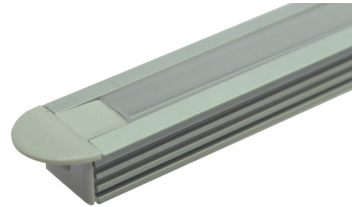

Aluminium Profil 1500x22x12mm

Artikel-Nr.: 39135

LED-Aluprofil für den Einsatz mit LED-Lichtbändern mit einer Breite von 6-10mm. Diese Art der Beleuchtung eignet sich für Innenräume, Küchen, Treppen, in der Messebeleuchtung sowie...

Art des Zubehörs/Ersatzteils:	sonstige
Lichtverteilung:	symmetrisch
Lichtaustritt:	direkt
Ausführung des Rasters/Reflektors:	sonstige
Reflektor gelocht:	nein
Raster gelocht:	nein
Lichtverteiler:	sonstige
Werkstoff:	Aluminium
Beschaffenheit der Abdeckung:	sonstige
Ausstrahlungswinkel:	100 °
Farbe:	Silber
Länge:	1500 mm
Breite:	22 mm
Höhe/Tiefe:	12 mm