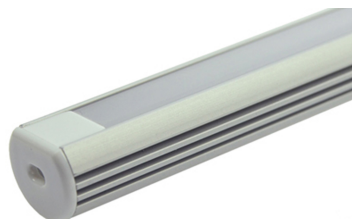

## Aluminium Profil 1000x18x15,8mm

Artikel-Nr.: 39112

LED-Aluprofil für den Einsatz mit LED-Lichtbändern mit einer Breite von 6-10mm. Diese Art der Beleuchtung eignet sich für Innenräume, Küchen, Treppen, in der Messebeleuchtung sowie...

Art des Zubehörs/Ersatzteils:	sonstige
Lichtverteilung:	symmetrisch
Lichtaustritt:	direkt
Ausführung des Rasters/Reflektors:	sonstige
Reflektor gelocht:	nein
Raster gelocht:	nein
Lichtverteiler:	sonstige
Werkstoff:	Aluminium
Beschaffenheit der Abdeckung:	sonstige
Ausstrahlungswinkel:	100 °
Farbe:	Silber
Länge:	1000 mm
Breite:	18 mm
Höhe/Tiefe:	15.8 mm