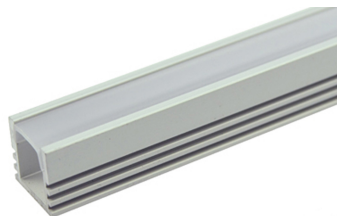

Aluminium Profil 500x16x12mm

Artikel-Nr.: 39101

LED-Aluprofil für den Einsatz mit LED-Lichtbändern mit einer Breite von 6-10mm. Diese Art der Beleuchtung eignet sich für Innenräume, Küchen, Treppen, in der Messebeleuchtung sowie...

Art des Zubehörs/Ersatzteils:	sonstige
Lichtverteilung:	symmetrisch
Lichtaustritt:	direkt
Ausführung des Rasters/Reflektors:	sonstige
Reflektor gelocht:	nein
Raster gelocht:	nein
Lichtverteiler:	sonstige
Werkstoff:	Aluminium
Beschaffenheit der Abdeckung:	sonstige
Ausstrahlungswinkel:	100 °
Farbe:	Silber
Länge:	500 mm
Breite:	16 mm
Höhe/Tiefe:	12 mm