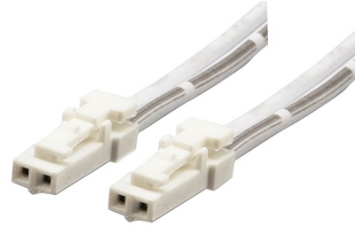

## LED Band Anschlußstecker 1000mm

Artikel-Nr.: 31950

Anschlusstecker, 2-polig weiß, max. 3 A

Art des Zubehörs/Ersatzteils:

Anschlusset

Letzte Aktualisierung am: 10.09.2023 05:45:02

Altlampen sind getrennt zu entsorgen.