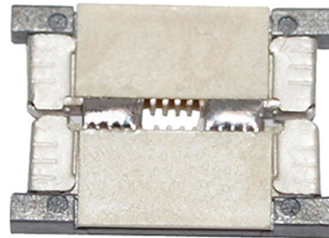

Doppelsteckverbinder 6mm für LED Bänder

Artikel-Nr.: 30666

Doppelsteckverbinder für 6mm-LED-Bänder. Bitte beachten: Isolierungen müssen an den Kontaktierungen der Lichtbänder vorsichtig entfernt werden! 2 x 2 Pin, zum Verbinden von 2 Stück...

Energieeffizienzklasse: nicht kennzeichnungspflichtig

Art des Zubehörs/Ersatzteils:	Verbinder
Zubehör:	ja
Ersatzteil:	ja

Letzte Aktualisierung am: 10.09.2023 05:28:39

Altlampen sind getrennt zu entsorgen.