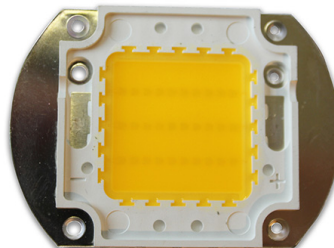

Ersatz-LED 3000K für Displaystrahler 70W

Artikel-Nr.: 39409

Ersatz LED-Modul für S+H Displaystrahler. Ausschließlich für S+H Displaystrahler geeignet. Kaufnachweis ist nötig!

Lampenleistung:	70...70 W
Spannungsart:	DC
Externes Betriebsgerät erforderlich:	ja
Lampenspannung:	35...35 V
Form:	rechteckig
Farbe:	weiß
Farbtemperatur:	3000 K
Lichtstrom:	4900...4900 lm
Anschlussart:	Lötanschluss
Geeignet für Allgemeinbeleuchtung:	ja
Geeignet für Verkehrsampeln:	nein
Geeignet für Wechselverkehrszeichen:	nein
Geeignet für Schienenverkehr:	nein
Geeignet für Verkehrshinweistafel-Signalierung:	nein
Mittlere Nennlebensdauer:	45000 h