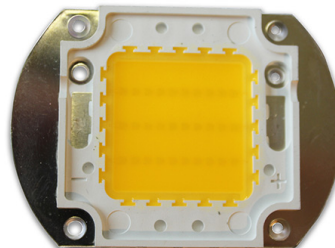

Ersatz-LED 6500K für Displaystrahler 30W

Artikel-Nr.: 39404

Ersatz LED-Modul für S+H Displaystrahler. Ausschließlich für S+H Displaystrahler geeignet. Kaufnachweis ist nötig!

Lampenleistung:	30...30 W
Spannungsart:	DC
Externes Betriebsgerät erforderlich:	ja
Lampenspannung:	35...35 V
Form:	rechteckig
Farbe:	weiß
Farbtemperatur:	6500 K
Lichtstrom:	2700...2700 lm
Anschlussart:	Lötanschluss
Geeignet für Allgemeinbeleuchtung:	ja
Geeignet für Verkehrsampeln:	nein
Geeignet für Wechselverkehrszeichen:	nein
Geeignet für Schienenverkehr:	nein
Geeignet für Verkehrshinweistafel-Signalierung:	nein
Mittlere Nennlebensdauer:	45000 h