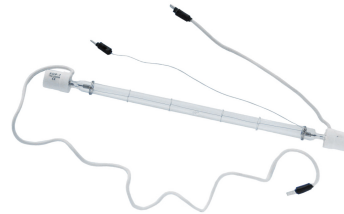

## Stroboskop-Ersatzröhre

Artikel-Nr.: 82670

Stroboskop Ersatzröhre XOP 7, offene Kabelenden, mit Zünddraht und Anschlussdrähten, Lebensdauer: 100000 Blitze. Die Idee für Partyräume oder den Eingangsbereich einer Diskothek.

Energieeffizienzklasse: nicht kennzeichnungspflichtig

Stromart:	DC
Schutzart (IP):	IP00
Werkstoff des Gehäuses:	sonstige
Leistung:	750 J
Kalottenfarbe:	weiß
Montageart:	Einbau
Mit Kontakt:	ja
Leuchtmittel:	sonstige