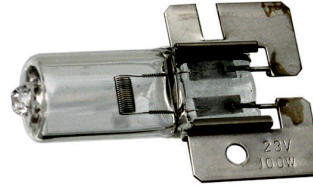

OP-Lampe ALM 13,5x46 mm

Artikel-Nr.: 11577

Medizinlampe X514, ALM 6950

Energieeffizienzklasse: nicht kennzeichnungspflichtig

Lampenleistung:	120 W
Lampenspannung:	24...24 V
Nennstrom:	5000 mA
Socket:	X514
Anwendung:	OP-Leuchte

Letzte Aktualisierung am: 10.09.2023 04:05:22

Altlampen sind getrennt zu entsorgen.

Alle Produktangaben sind Angaben des Herstellers und ohne Gewähr. Betriebswerte und Maße gelten mit den üblichen geringfügigen Abweichungen. Alle Maße sind Größtmaße. Die angegebene Lebensdauer versteht sich als ungefährender Richtwert und ist ohne Gewähr. Alle Abbildungen ähnl.; technische bzw. Design-Änderungen sowie Liefermöglichkeiten vorbehalten. Darüber hinaus gelten die aktuellen AGB der Scharnberger + Hasenbein GmbH.