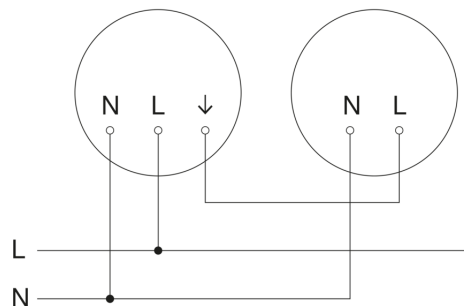

LED-Innenleuchte ohne Sensor - Professional Line

RS PRO P3

warmweiß

EAN 4007841 056131

Art.-Nr. 056131

RS PRO P3

warmweiß
EAN 4007841 056131
Art.-Nr. 056131

Schaltplan Master

Schaltplan Master-Slave Vernetzung

Schaltplan Master-Slave Vernetzung