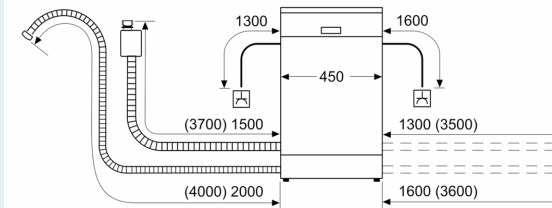

Ausstattung

Technische Daten

Energieeffizienzklasse:	E
Energieverbrauch des eco-Programms pro 100 Betriebszyklen (EU 2017/1369):	70 kWh
Höchste Anzahl von Maßgedecken (EU 2017/1369):	9
Wasserverbrauch in Litern im eco-Programm pro Betriebszyklus (EU 2017/1369):	8.5 l
Programmdauer (EU 2017/1369):	3:40 h
Geräuschwert:	46 dB(A) re 1 pW
Geräusch-Effizienzklasse:	C
Bauform:	Freistehend
Höhe der Arbeitsplatte:	30 mm
Abmessungen des Gerätes:	845 x 450 x 600 mm
Tiefe bei geöffneter Tür (90°):	1155 mm
Höhenverstellbare Füße:	Ja - alle
Höhenverstellung max.:	20 mm
Verstellbarer Sockel:	Nein
Nettogewicht:	38.4 kg
Bruttogewicht:	39.9 kg
Anschlusswert:	2400 W
Absicherung:	10 A
Spannung:	220-240 V
Frequenz:	50; 60 Hz
Reparaturindex:	8.6
Länge Anschlusskabel:	175.0 cm
Steckerart:	Schuko-/Gardy mit Erdung
Länge Zulaufschlauch:	165 cm
Länge Ablaufschlauch:	205 cm
EAN-Nummer:	4242003872413
Gerätetyp:	Freistehend mit Unterbaumöglichkeit

Anzeige und Bedienung

- Home Connect-fähig über WLAN
- Klartext-Bedienblende (englisch)
- Elektronische Restzeit-Anzeige in Minuten
- Startzeitvorwahl: 1-24 Stunden

Technische Informationen und Zubehör

- aquaStop®: eine Siemens Hausgeräte Garantie bei Wasserschäden – ein Geräteleben lang*
- Tastensperre
- Glasschon-System
- Salzeinfüllhilfe (Trichter)
- Gerätemaße (H x B x T): 84.5 cm x 45.0 cm x 60.0 cm

* Garantiebedingungen finden Sie unter <https://www.siemens-home.bsh-group.com/de/kundendienst/garantie>

iQ300, Freistehender Geschirrspüler, 45 cm, Weiß SR23HW48KE

Maßzeichnungen

Maße in mm

⊞ Steckdose
() Werte mit Verlängerungssatz