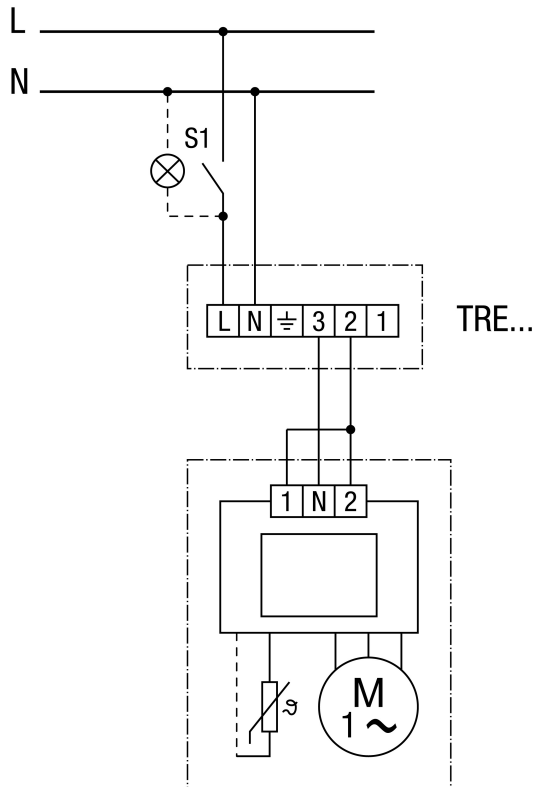

ECA 150 ipro

Nenndrehzahl hohe Stufe

ECA 150 ipro

Nennzahl niedrig Stufe

ECA 150 ipro

2 Drehzahlstufen (hohe und niedrige Stufe)

ECA 150 ipro

Drehzahl mit ST 1 / STU 1 einstellbar

ST 1 Drehzahlsteller Aufputz
STU 1 Drehzahlsteller Unterputz

ECA 150 ipro

Drehzahl mit ST 1 / STU 1 einstellbar

ST 1 Drehzahlsteller Aufputz
STU 1 Drehzahlsteller Unterputz

ECA 150 ipro

Drehzahl mit TRE.. einstellbar