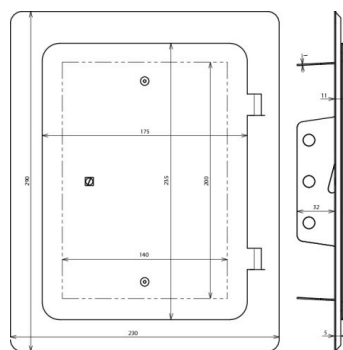

RTUP 290X230 VKS V2A (476 020)

Abbildung unverbindlich

Typ	RTUP 290X230 VKS V2A
Art.-Nr.	476 020
Werkstoff	NIRO
Einbaumaß	200 x 140 mm
Abmessung	290 x 230 mm
Gewicht	800 g
Zolltarifnummer (Komb. Nomenklatur EU)	85389099
GTIN (EAN)	4013364126916
VPE	1 Stk.

Änderungen in Form und Technik, bei Maßen, Gewichten und Werkstoffen behalten wir uns im Sinne des Fortschrittes der Technik vor. Die Abbildungen sind unverbindlich.