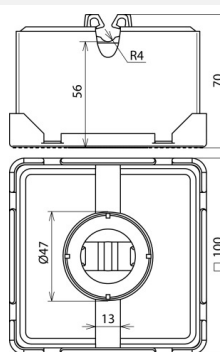

DLH FB 8 LO 100X100X70 (253 015)

Abbildung unverbindlich

Typ	DLH FB 8 LO 100X100X70
Art.-Nr.	253 015
Bauteilschutz	Dt.-Pat. Nr. 32 24 332.4
Ausführung	viereckig, offene Form
Leitungsführung	lose
Werkstoff Leitungshalter	Kunststoff
Farbe Leitungshalter	schwarz •
Leitungshalter Aufnahme Rd	8 mm
Gewicht	1 kg
Stein	Beton (C35/45)
Abmessung	100 x 100 x 70 mm
Gewicht	1,05 kg
Zolltarifnummer (Komb. Nomenklatur EU)	68109100
GTIN (EAN)	4013364022201
VPE	10 Stk.