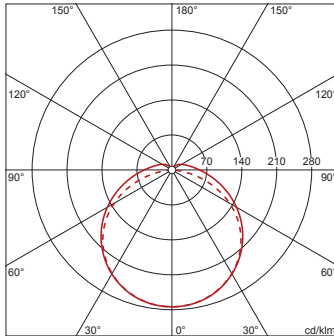

Bestell-Nr.: 51FA207D420B | **GTIN (EAN):** 4058352419502

Planungsdaten: Mons31,diff,2300lm840,0/1,3x2.5²,1x1.5²

51FA207D420B: 1x LED

4058352419502

51FA207D420B

LED 4000 K | CRI ≥ 80 ϕ_{N} 2300 lm

$\phi_{\downarrow}$ 91% $\phi_{\uparrow}$ 9%

Leuchtdichten (cd/m²)

	C 0/180	C 90/270
L₈₀	10652	11651
L₇₀	11518	16350
L₆₅	12096	17434

UGR 26,8 25,9

X 4H Y 8H ρ 70/50/20 S 0,25H

Bei der Ausführungsplanung zur Elektroinstallation ist zwingend die Montageanleitung zu beachten (zu finden unter www.siteco.com)

Toleranzen bezogen auf thermische, elektrische und photometrische Daten entsprechend IEC 62722

Stand 25.02.2023 - Änderungen und Irrtümer vorbehalten - Vergewissern Sie sich, dass Sie immer den neuesten Stand verwenden -