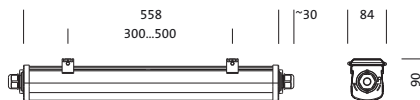

Bestell-Nr.: 51FA207D420B | **GTIN (EAN):** 4058352419502

Produktbeschreibung: Mons31,diff,2300lm840,0/1,3x2.5²,1x1.5²

Monsun® 31, Feuchtraumleuchte, primäre lichttechn. Abdeckung: Diffusor, aus PC, satiniert, Lichtaustritt: direkt strahlend, primäre Lichtcharakteristik: symmetrisch, Montageart: Anbau, LED, Bemessungslichtstrom: 2.300lm, Lichtausbeute: 121lm/W, Lichtfarbe: 840, Farbtemperatur: 4000K, Vorschaltgerät: EVG, mit Klemme, 3+1polig, max. 2,5mm², Durchverdrahtung: 3x 2,5mm² + 1x 1,5mm², Netzanschluss: 220..240V, AC, 50/60Hz, Bemessungsleistung: 19W, Gehäuse, Leuchtengehäuse, aus PC, lichtgrau (RAL 7035), Länge: 558mm, Breite: 68mm, Höhe: 76mm, Schutzart (gesamt): IP66, Schutzklasse (gesamt): SK II (Schutzisoliert), Prüfzeichen: CE, ENEC, UKCA, Schutzzeichen: D, Schlagfestigkeit: IK08, zul. Betriebsumgebungstemperatur: -20..+40°C, entspricht den Anforderungen von IFS (International Featured Standards) für Sicherheit und Qualität in der Lebensmittelindustrie, Verpackungseinheit: 1 Stück

Bestückung: LED
Gew. (kg): 0,7
GTIN (EAN): 4058352419502