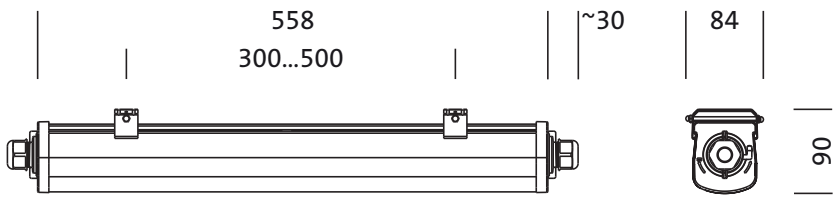

Bestell-Nr.: 51FA207D420B | **GTIN (EAN):** 4058352419502

Maße: Mons31,diff,2300lm840,0/1,3x2.5²,1x1.5²