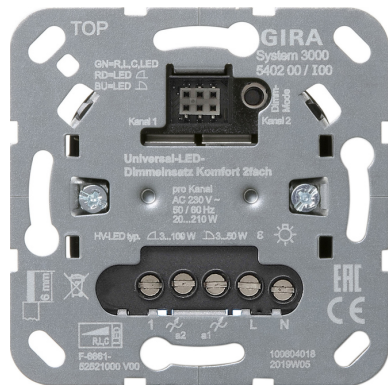

System 3000 Universal-LED-Dimmeinsatz Komfort 2fach

Artikelnummer 540200

EAN 4010337063827

Merkmale:

- Zwei unabhängige Ausgänge für zwei Leuchtengruppen.
- Schalten und Dimmen von Glühlampen, HV-Halogenlampen, elektronischen Trafos für Halogen- oder LED-Lampen, dimmbaren induktiven Trafos für Halogen- oder LED-Lampen, HV-LED- oder Kompaktleuchtstofflampen.
- Anschluss von Nebenstellen möglich.
- Mit System 3000 Nebenstelleneinsatz 3-Draht in Verbindung mit einem System 3000 Bedieneinsatz 2fach sind beide Ausgänge separat bedienbar.
- Automatische oder manuelle Einstellung des zur Last passenden Dimmprinzips (Phasen- oder Phasenabschnitt).
- Anzeige der eingestellten Betriebsart mittels L3.12.2020
- Lampenschonendes Einschalten.
- Einschalthelligkeit dauerhaft speicherbar.
- Einschalten mit zuletzt eingestellter Helligkeit oder gespeicherter Einschalthelligkeit.
- Minimalhelligkeit einstellbar.
- Elektronischer Kurzschlusschutz.
- Elektronischer Übertemperaturschutz.
- Betrieb mit und ohne Neutralleiteranschluss.

Artikelklassifizierung gemäß ETIM 7.0

ETIM Klasse	
EC000025	Dimmer

ETIM Merkmale:	
Zusammenstellung	Basiselement
Bedienungsart	Dreh-/Druckknopf
App-Steuerung über Bluetooth	Nein
Dimmung Phasenanschnitt	Ja
Dimmung Phasenabschnitt	Ja
Seriendimmer	Ja
Lastart	universal und LED Retrofit
Nebenstelleneingang	Ja
Lichtwertspeicher	Ja
Verwendbar mit Taste	Nein
Verwendbar mit Bewegungsmelder	Nein
Verwendbar mit Präsenzmelder	Nein
Verwendbar mit Zeitschalter/Timer	Nein
Verwendbar mit Funktaste	Nein
Verwendbar mit IR-Taste	Nein
Montageart	Unterputz
Befestigungsart	Krallen-/Schraubbefestigung
Werkstoff	sonstige
Werkstoffgüte	sonstige
Halogenfrei	Nein
Oberfläche	sonstige
Farbe	sonstige
Transparent	Nein
Geeignet für Schutzart (IP)	IP20
Nennspannung	230-230V
Frequenz	50-60Hz
Anschlussart	Schraubklemme