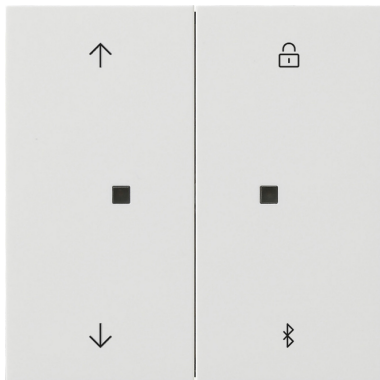

System 3000 Jalousie- und Schaltuhr BT

Reinweiß glänzend

Artikelnummer 5367112

EAN 4010337027560

Merkmale:

- Manuelles und zeitgesteuertes Bedienen von z. B. Jalousien, Rollläden, Markisen, Beleuchtung oder Lüftern.
- Bedienung und Programmierung mit mobilem Endgerät (Smartphone oder Tablet) über Bluetooth mit der Gira Bluetooth App.
- Betrieb auf System 3000 Schalt-, Dimm- oder Jalousieeinsatz bzw. Nebenstelleneinsatz 3-Draht.

Funktionen am Aufsatz:

- Bedienen von Behängen und Beleuchtung.
- Sperrfunktion sperrt die Nebenstellenbedienung und deaktiviert den Automatikbetrieb.
- Automatikbetrieb aktivieren deaktivieren.
- Laufzeit und eine individuelle Zwischenposition speicherbar mit System 3000 Jalousiesteuereinsatz.
- Einschalthelligkeit von Beleuchtung speicherbar mit System 3000 Dimmeinsatz oder DALI-Power-Steuereinheit.
- Nachtmodus einstellbar. Status- und Funktions-LED leuchten nicht dauerhaft.

Artikelklassifizierung gemäß ETIM 7.0

ETIM Klasse	
EC000205	Bedienelement intelligent

ETIM Merkmale:	
Anwendung	Steuern elektrischer Verbraucher
Geeignet für Dimmeinsatz	Ja
Geeignet für Jalousieeinsatz	Ja
Geeignet für Schalteinsatz	Ja
Mit Abdeckung	Ja
Werkstoff	Kunststoff
Werkstoffgüte	Thermoplast
Halogenfrei	Ja
Oberfläche	sonstige
Ausführung der Oberfläche	glänzend
Farbe	weiß
Farbe (benutzerdefiniert)	Reinweiß
RAL-Nummer (ähnlich)	9010
Transparent	Nein
Mit LED-Anzeige	Nein
Anzahl der Tasten	2
Anzahl der Betätigungspunkte	4