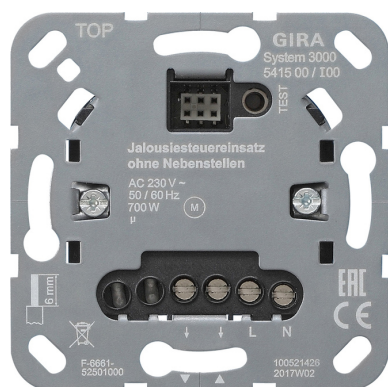

System 3000 Jalousiesteuerereinsatz ohne Nebenstelleneingang

Artikelnummer 541500

EAN 4010337027416

Merkmale:

- Steuern elektrisch betriebener Jalousien, Rollläden und Markisen.
- Eine individuelle Zwischenposition kann zusammen mit einem Aufsatz gespeichert werden.
- Die Ansteuerung eines Motors, z. B. um die Endlagen einzustellen, ist ohne Aufsatz möglich.
- Umpolfunktion der Ausgänge zur vereinfachten Inbetriebnahme ab Index I01.
- Betrieb mit Neutralleiteranschluss.

Hinweise:

Lieferumfang:

Zubehör:

Einen der nachstehenden Artikel:
S3000 Bedienaufs.: 5360 ..
S3000 Bedienaufs. Pfeilsymbole: 5361 ..
S3000 Bedienaufs. 2f: 5362 ..
S3000 Bedienaufs. Memory: 5363 ..
S3000 Jal.- + Schaltuhr Display: 5366 ..
S3000 Jal.- + Schaltuhr BT: 5367 ..
Gira eNet Funk Bedienaufs. Memory Pfeile: 5492 ..
Gira eNet Funk Bedienaufs. Memory: 5493 ..

Artikelklassifizierung gemäß ETIM 7.0

ETIM Klasse	
EC000615	Jalousiesteuerung

ETIM Merkmale:	
Zusammenstellung	Basiselement
Integrierte Zeitschaltuhr	Nein
Mit Helligkeitssensoranschluss	Nein
Geeignet für Windsensor	Nein
Geeignet für Regensensor	Nein
Mit Glasbruchmelderanschluss	Nein
Mit Astro-Programm	Nein
Nebenstelleneingang	Nein
Mit Memory-Funktion	Nein
Zufallsgenerator	Nein
Aussperricherung	Nein
Montageart	Unterputz
Werkstoff	sonstige
Werkstoffgüte	sonstige
Halogenfrei	Nein
Oberfläche	sonstige
Ausführung der Oberfläche	nicht zutreffend
Farbe	sonstige
Transparent	Nein
Geeignet für Schutzart (IP)	IP20
Max. Schalleistung	1000W
Nennspannung	230V
Befestigungsart	Krallen-/Schraubbefestigung

Logistische Daten:

Menge	Art	Breite (m)	Höhe (m)	Länge (m)	Gewicht (kg)
1	CS	0,088	0,058	0,079	0,108
5	5er Stange	0,088	0,058	0,395	0,54