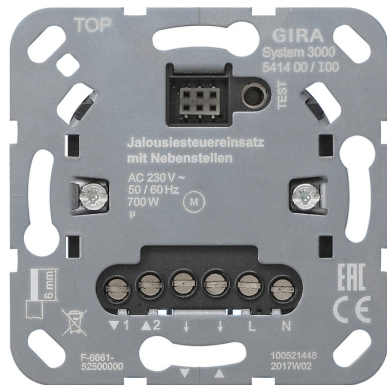

System 3000 Jalousiesteuerensatz mit Nebenstelleneingang

Artikelnummer 541400

EAN 4010337027423

Merkmale:

- Steuern elektrisch betriebener Jalousien, Rollläden und Markisen.
- Betrieb als Hauptstelle oder Nebenstelle.
- Über Nebenstelleneingänge ist die Einbindung in Gruppen- oder Zentralsteuerungen möglich.
- Windalarm-Verriegelung über den Nebenstelleneingang.
- Eine individuelle Zwischenposition kann zusammen mit einem Aufsatz gespeichert werden.
- Die Ansteuerung eines Motors, z. B. um die Endlagen einzustellen, ist ohne Aufsatz möglich.
- Umpolfunktion der Ausgänge zur vereinfachten Inbetriebnahme ab Index I01.
- Betrieb mit Neutralleiteranschluss.

Hinweise:

Lieferumfang:

Zubehör:

Einen der nachstehenden Artikel:
 S3000 Bedienaufs.: 5360 ..
 S3000 Bedienaufs. Pfeilsymbole: 5361 ..
 S3000 Bedienaufs. Memory: 5363 ..
 S3000 Jal.- + Schaltuhr Display: 5366 ..
 S3000 Jal.- + Schaltuhr BT: 5367 ..
 Gira eNet Funk Bedienaufs. Memory Pfeile: 5492 ..
 Gira eNet Funk Bedienaufs. Memory: 5493 ..

Artikelklassifizierung gemäß ETIM 7.0

ETIM Klasse	
EC000615	Jalousiesteuerung

ETIM Merkmale:	
Zusammenstellung	Basiselement
Integrierte Zeitschaltuhr	Nein
Mit Helligkeitssensoranschluss	Nein
Geeignet für Windsensor	Nein
Geeignet für Regensensor	Nein
Mit Glasbruchmelderanschluss	Nein
Mit Astro-Programm	Nein
Nebenstelleneingang	Ja
Mit Memory-Funktion	Nein
Zufallsgenerator	Nein
Aussperricherung	Nein
Montageart	Unterputz
Werkstoff	sonstige
Werkstoffgüte	sonstige
Halogenfrei	Nein
Oberfläche	sonstige
Ausführung der Oberfläche	nicht zutreffend
Farbe	sonstige
Transparent	Nein
Geeignet für Schutzart (IP)	IP20
Max. Schaltleistung	1000W
Nennspannung	230V
Befestigungsart	Krallen-/Schraubbefestigung

Logistische Daten:

Menge	Art	Breite (m)	Höhe (m)	Länge (m)	Gewicht (kg)
1	CS	0,088	0,058	0,079	111,80
5	5er Stange	0,088	0,058	0,395	559