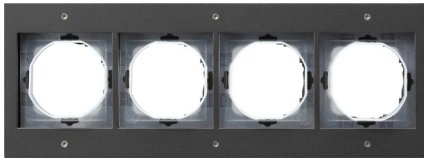

## Abdeckrahmen Gira TX\_44

Anthrazit

4fach

**Artikelnummer** 021467

**EAN** 4010337214670

---

### Artikelklassifizierung gemäß ETIM 7.0

ETIM Klasse  
EC000007

Abdeckrahmen

ETIM Merkmale:	
Anzahl der Einheiten	4
Montagerichtung	horizontal und vertikal
Anzahl der Einheiten horizontal	4
Anzahl der Einheiten vertikal	4
Mit Montagerahmen	Nein
Geeignet für Unterputz-Installation	Ja
Geeignet für Unterflurkanaldose	Nein
Geeignet für Geräteeinbaukanal	Nein
Geeignet für Einbauinstallation	Nein
Textfeld/Beschriftungsfläche	Nein
Werkstoff	Kunststoff
Werkstoffgüte	Thermoplast
Halogenfrei	Ja
Oberfläche	lackiert
Farbe	anthrazit
Farbe (benutzerdefiniert)	Anthrazit
Transparent	Nein
Mit Klappdeckel	Nein
Schutzart (IP)	IP44
Befestigungsart	Klemmbefestigung