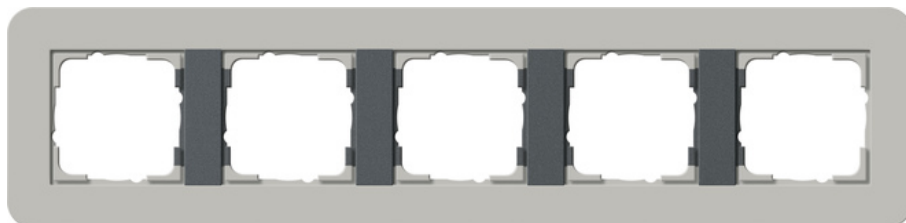

Abdeckrahmen Gira E3

Grau Soft-Touch mit Trägerrahmen Anthrazit

5fach

Artikelnummer 0215422

EAN 4010337023999

Merkmale:

- Bruchsicher.

Hinweise:

- Soft-Touch-Oberfläche.
- NCS-Wert: ähnl. NCS S 3500-N

Lieferumfang:

Zubehör:

Artikelklassifizierung gemäß ETIM 7.0

ETIM Klasse
EC000007

Abdeckrahmen

ETIM Merkmale:	
Anzahl der Einheiten	5
Montagerichtung	horizontal und vertikal
Anzahl der Einheiten horizontal	5
Anzahl der Einheiten vertikal	5
Mit Montagerahmen	Nein
Geeignet für Unterputz-Installation	Ja
Geeignet für Unterflurkanaldose	Nein
Geeignet für Geräteeinbaukanal	Nein
Geeignet für Einbauinstallation	Nein
Textfeld/Beschriftungsfläche	Nein
Werkstoff	Kunststoff
Werkstoffgüte	Thermoplast
Halogenfrei	Ja
Oberfläche	sonstige
Farbe	grau
Farbe (benutzerdefiniert)	Grau/Anthrazit
Transparent	Nein
Mit Klappdeckel	Nein
Schutzart (IP)	IP20
Befestigungsart	Klemmbefestigung

Logistische Daten:

Menge	Art	Breite (m)	Höhe (m)	Länge (m)	Gewicht (kg)
1	CS	0,095	0,014	0,38	0,148